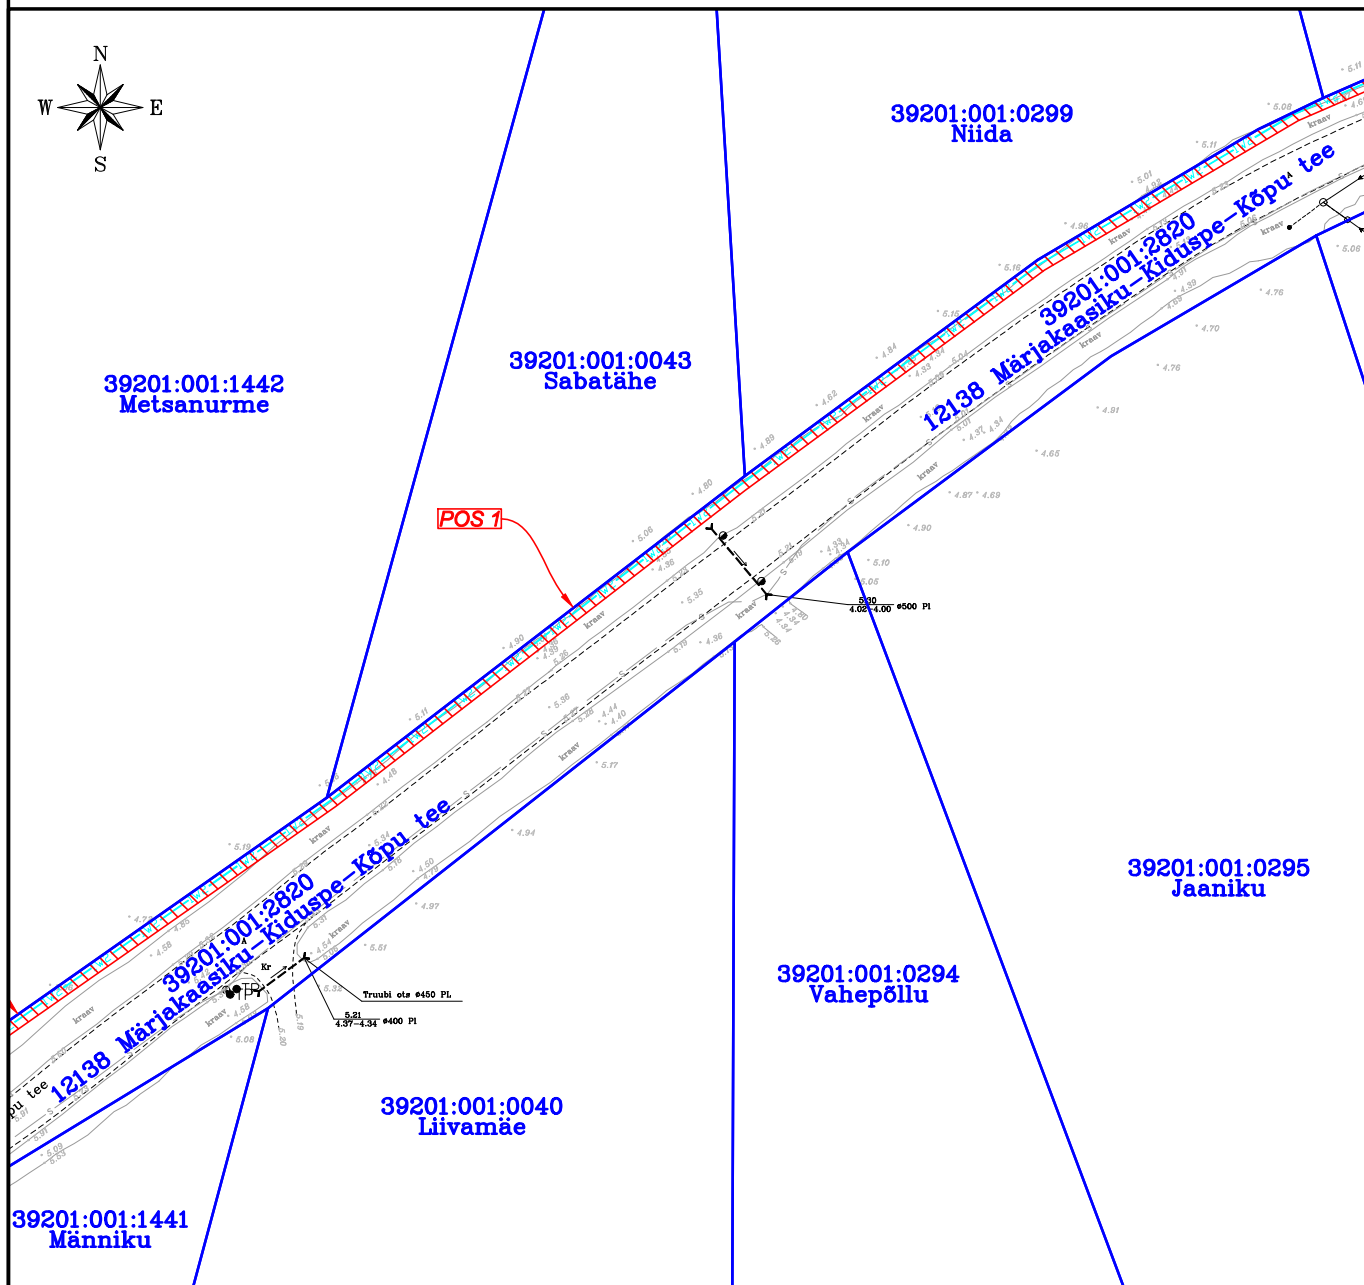

ISIKLIKU KASUTUSÕIGUSE SEADMISE PLAAN NR 3

IKÕ ala Pos nr (plaanil)	Kinnistu registriosa nr	Katastriüksuse tunnus, nimi ja sihtotstarve	IKÕ ala pindala m ²
Pos 1	9945850	39201:001:2820; 12138 Märjakaasiku-Kiduspe-Kõpu tee; transpordimaa	4 248

- IKÕ seadmise ala
- Katastriüksuse piirid
- Projekteeritud tehnovõrk - elektri maakaabelliin (pikkus 2 423 m)

Projekti nimetus / asukoht Lauka-Kõpu 10 kV liini (Kiduspe haruliin) rekonstrueerimine II OSA Kiduspe küla, Hiiumaa vald, Hiiumaa maakond			Töö nr IP6545-K2
Koostaja Draftit OÜ	Mõõtkava 1:1000	Leht / formaat A4	Kuupäev 27.01.2025